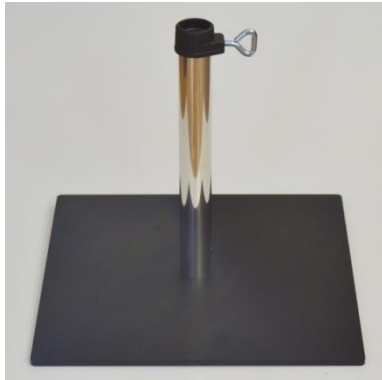

# Stahlplattenständer

## Modell „SPS 4“

- Gewicht: ca. 4 kg
- Sockelmaß: 295x295x6 mm
- Standrohr montierbar
- schwarz pulverbeschichtet

Bezeichnung	Oberfläche	Bestell-Nr.	Verpackungseinheit pro Palette
SPS 4	schwarz pulverbeschichtet	19153	100