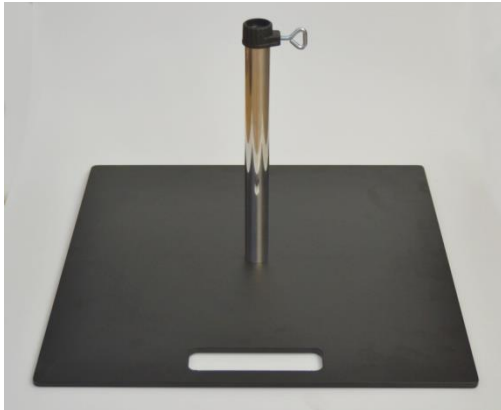

# Stahlplattenständer

## Modell „SPS 14“

- Gewicht: ca. 14 kg
- Sockelmaß: 490x490x8 mm
- Standrohr montierbar
- schwarz pulverbeschichtet
- mit Griffaussparung

Bezeichnung	Oberfläche	Bestell-Nr.	Verpackungseinheit pro Palette
SPS 14	schwarz pulverbeschichtet	19142	50